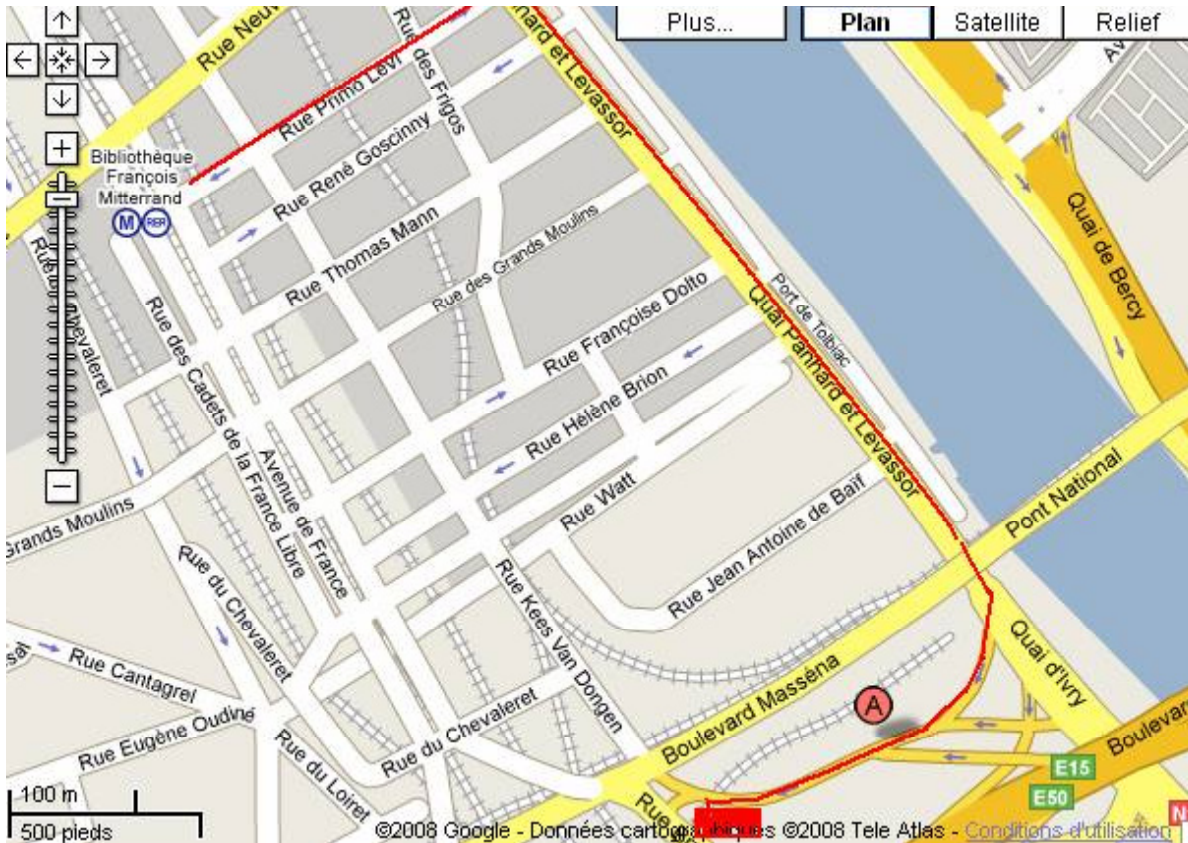

Plan d'accès :

15, rue Jean Baptiste Berlier (Hall B) - 75013 Paris

Attention le quartier étant en travaux, certaines jonctions routières ne sont pas encore construites, il est donc recommandé de se reporter aux indications ci-dessous.

Indication en rouge

Nous nous situons dans l'immeuble « le berlier », Hall B. (Grand bâtiment en verre)

Par la Ligne de métro 14 - Station « Bibliothèque François Mitterrand », Sortie « Avenue de France », puis prendre le bus 325 en direction de « château de Vincennes-Métro » jusqu'à l'arrêt « Watt ».

Par le tramway 2 - Station « Porte d'Ivry », puis prendre le bus PC2

En Bus : le PC2 : Arrêt Masséna
Le 27 : Arrêt Régnauld

En Voiture :

Par le Périphérique Intérieur : Sortir Quai d'Ivry - « le Berlier » se trouve au N° 15.

Par le Périphérique Extérieur : sortir quai d'Ivry, et rejoindre les quais, prendre à gauche direction Paris, passer sous le pont du Périphérique et prendre tout de suite à gauche la rue Jean-Baptiste Berlier en direction du Bld Masséna, L'immeuble « le Berlier » (grand bâtiment en verre) se trouve au N° 15.

Par le Centre de Paris : Rejoindre les quais direction Ivry sur Seine et passer sous le Pont National, prendre sur votre droite la rue Jean-Baptiste Berlier en direction du Bld Masséna. L'immeuble « le Berlier » (grand bâtiment en verre) se trouve au N° 15.